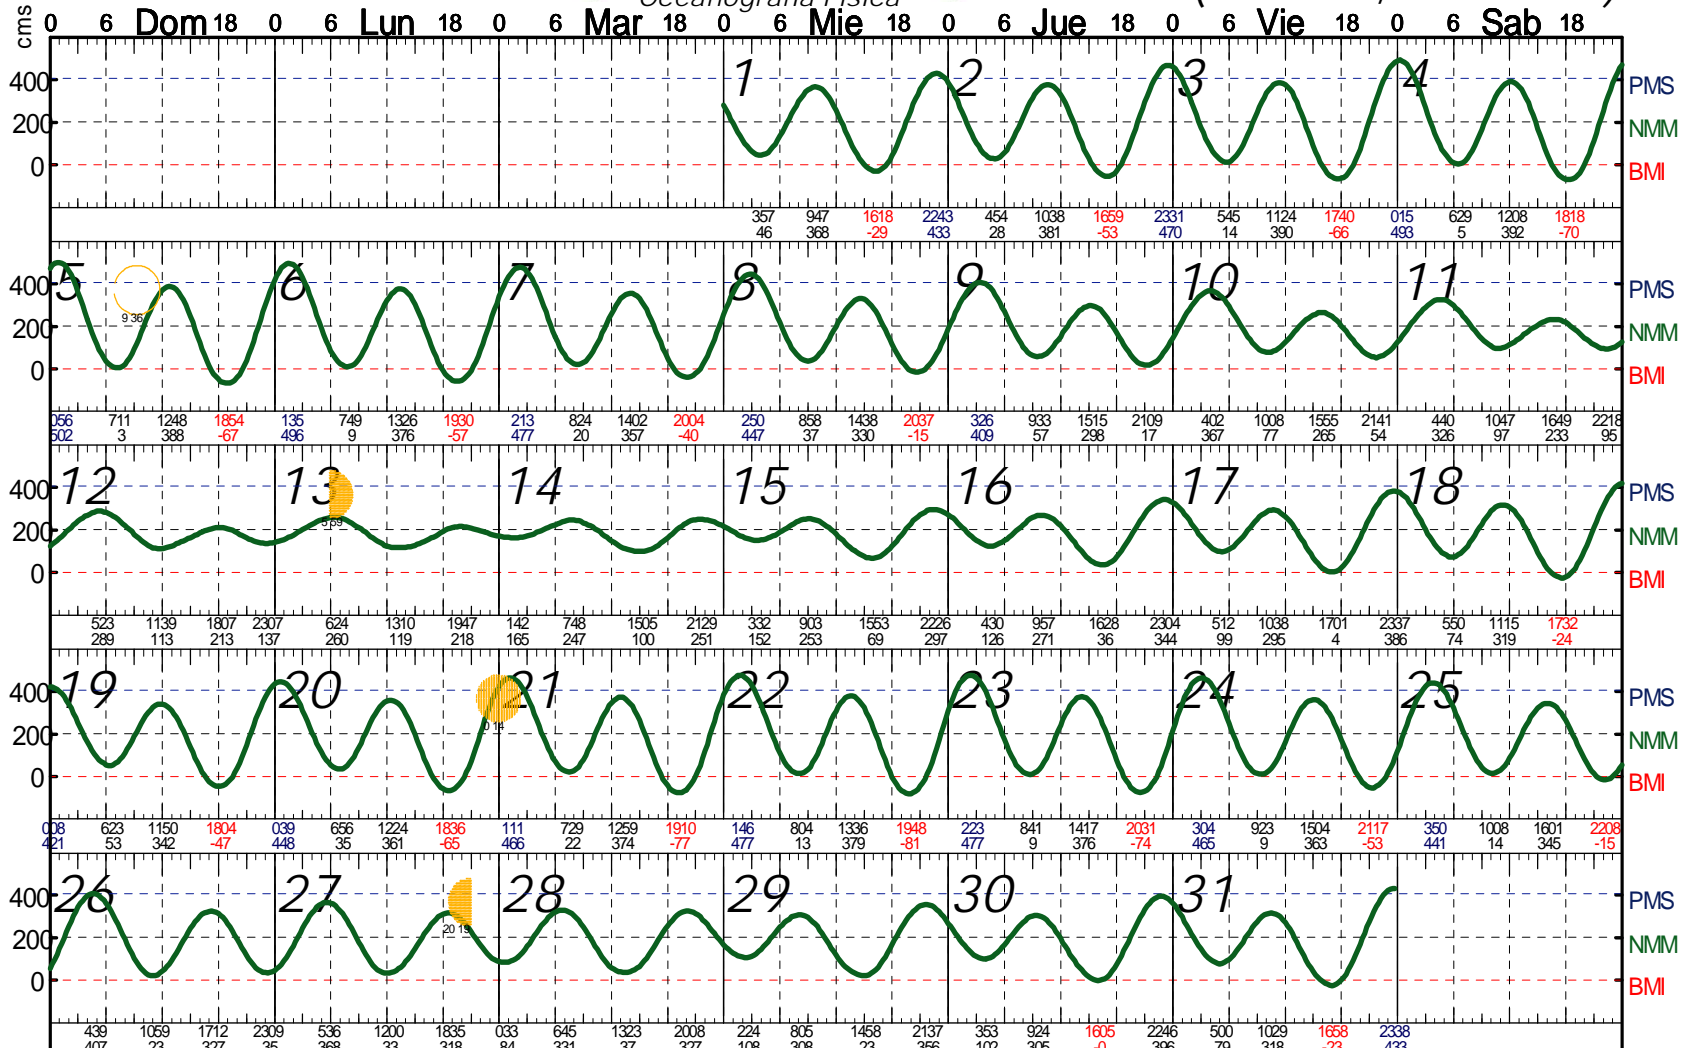

# San Felipe, B.C. (31 01 N, 114 49 W)

Hora del Meridiano: 120 W.G.

1er Cuarto: 13

Luna Llena: 21

3er Cuarto: 27

Luna Nueva: 5

Nivel de Referencia: BMI