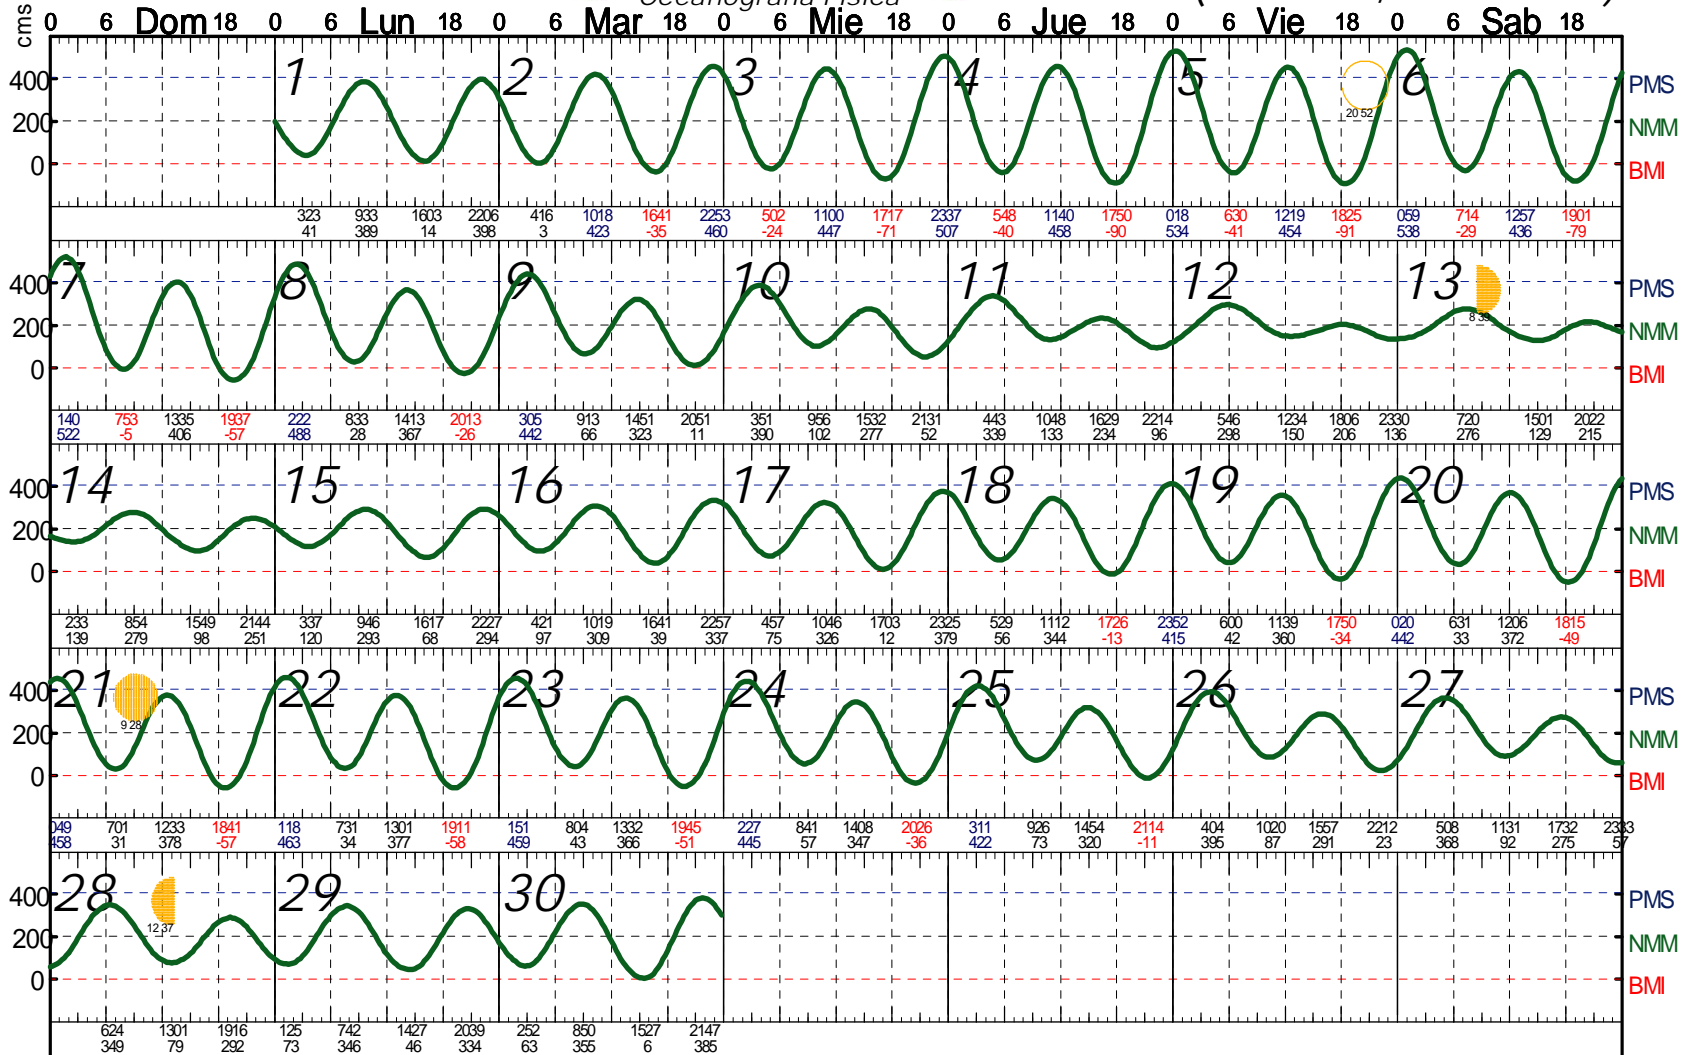

NOVIEMBRE 2010

San Felipe, B.C.
(31 01 N, 114 49 W)

Hora del Meridiano: 120 W.G.
 Nivel de Referencia: BMI
 1er Cuarto: 13
 Luna Llena: 21
 3er Cuarto: 28
 Luna Nueva: 5