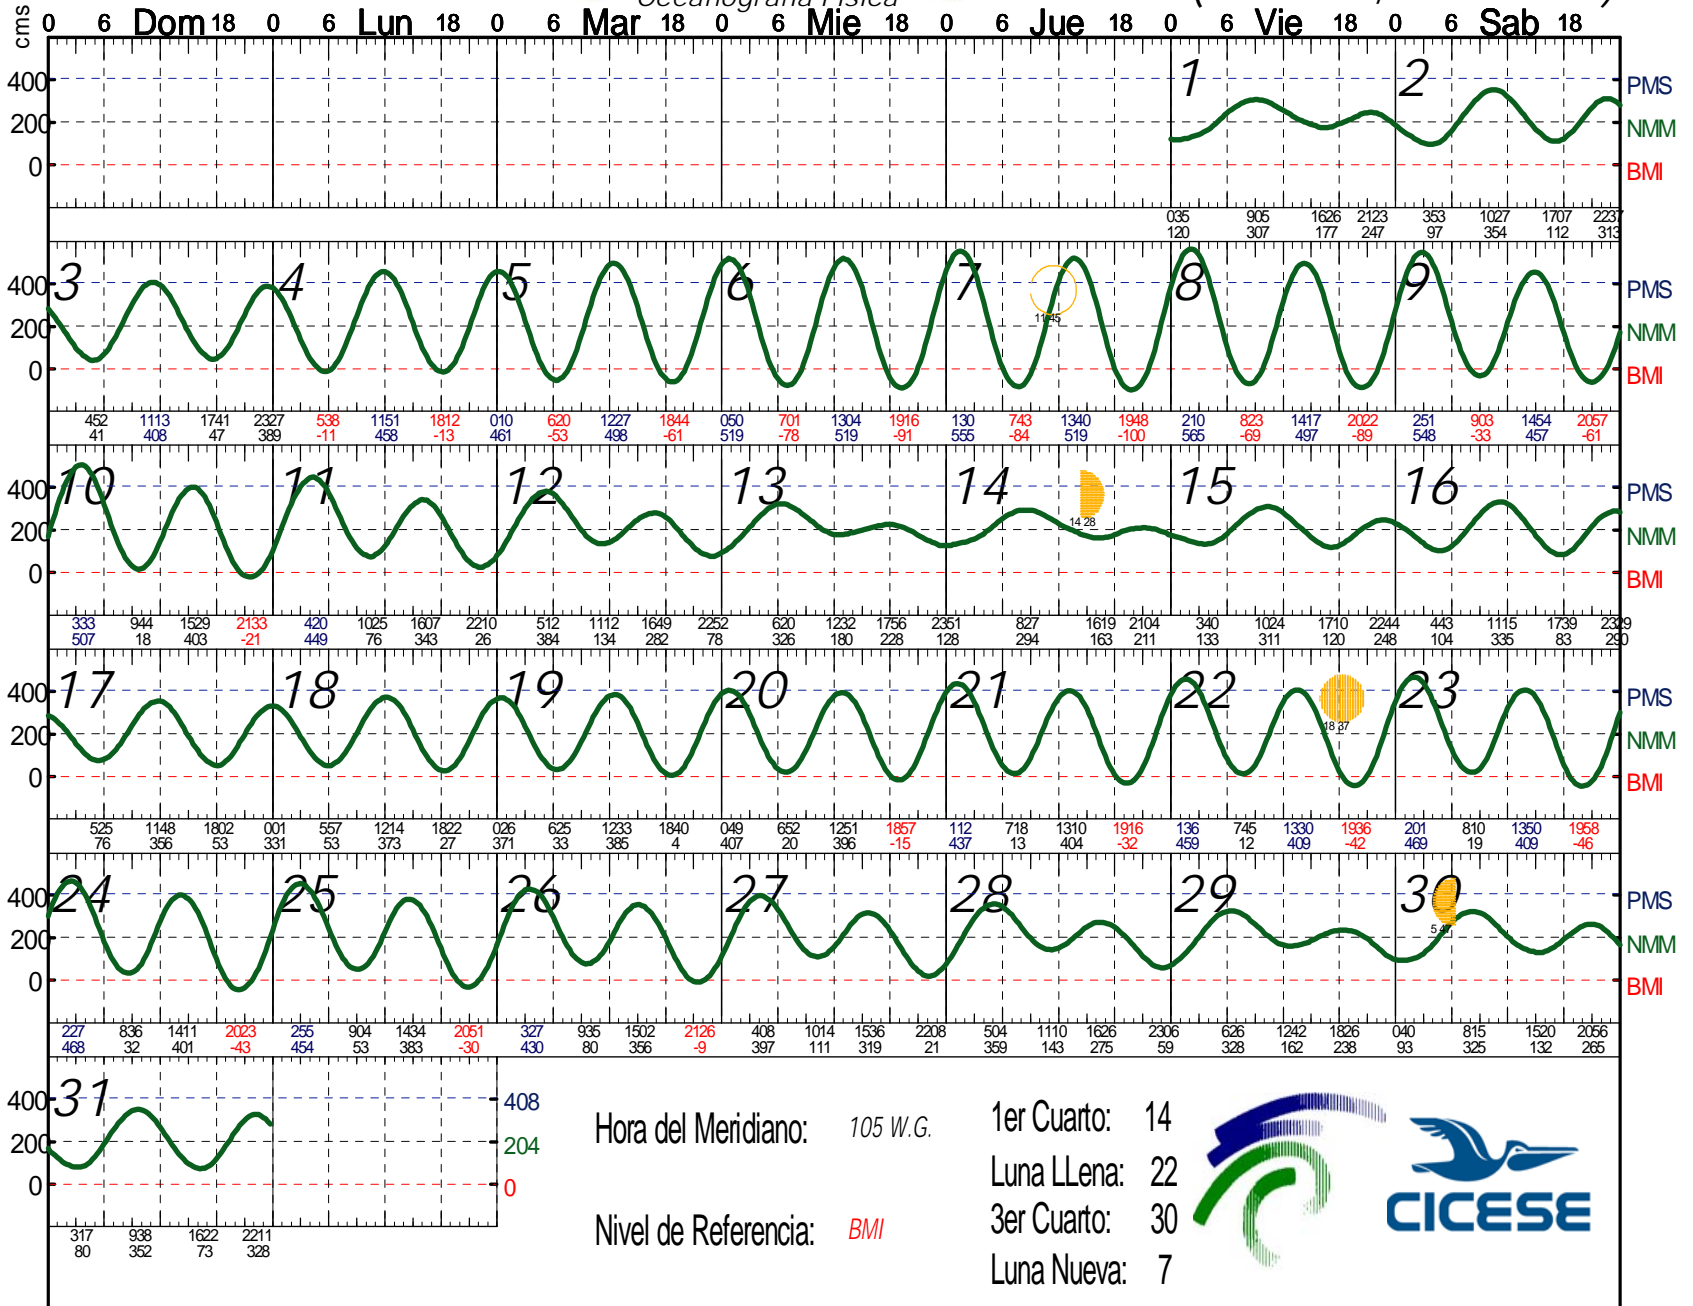

OCTUBRE 2010

San Felipe, B.C. (31 01 N, 114 49 W)

Hora del Meridiano: 105 W.G.

1er Cuarto: 14

Luna Llena: 22

3er Cuarto: 30

Luna Nueva: 7

Nivel de Referencia: BMI