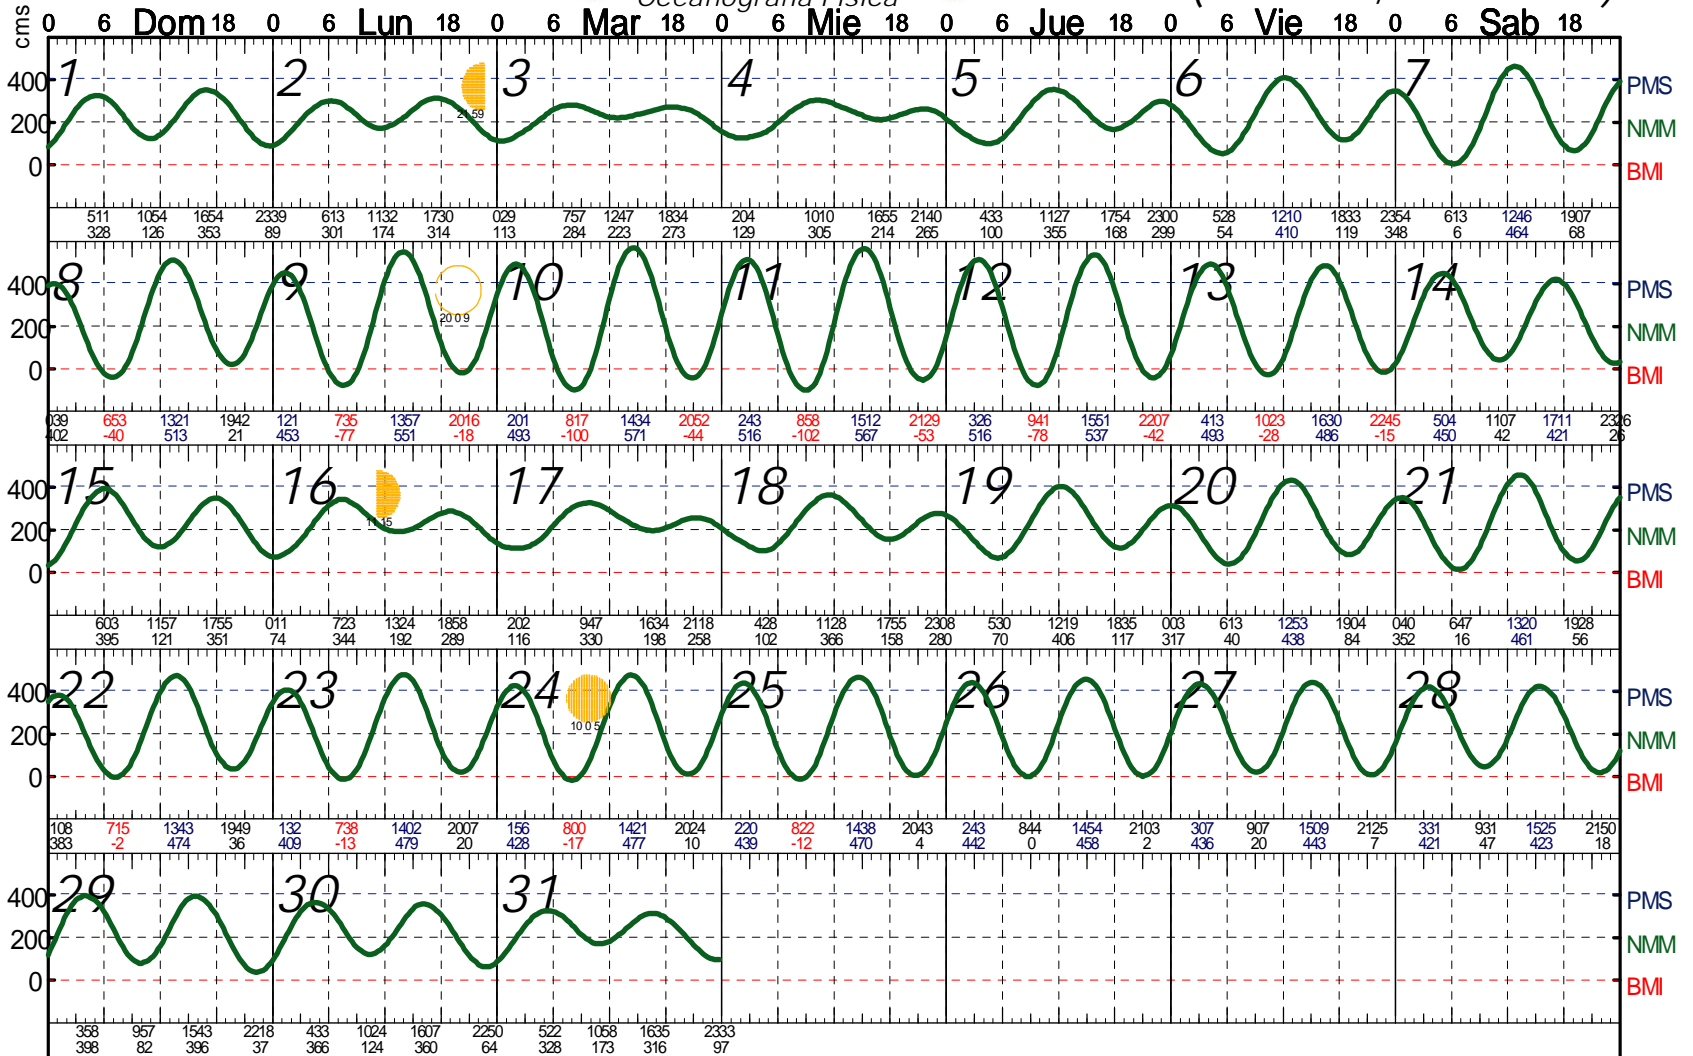

AGOSTO 2010

San Felipe, B.C. (31 01 N, 114 49 W)

Hora del Meridiano: 105 W.G.
 Nivel de Referencia: BMI
 1er Cuarto: 16
 Luna Llena: 24
 3er Cuarto: 2
 Luna Nueva: 9