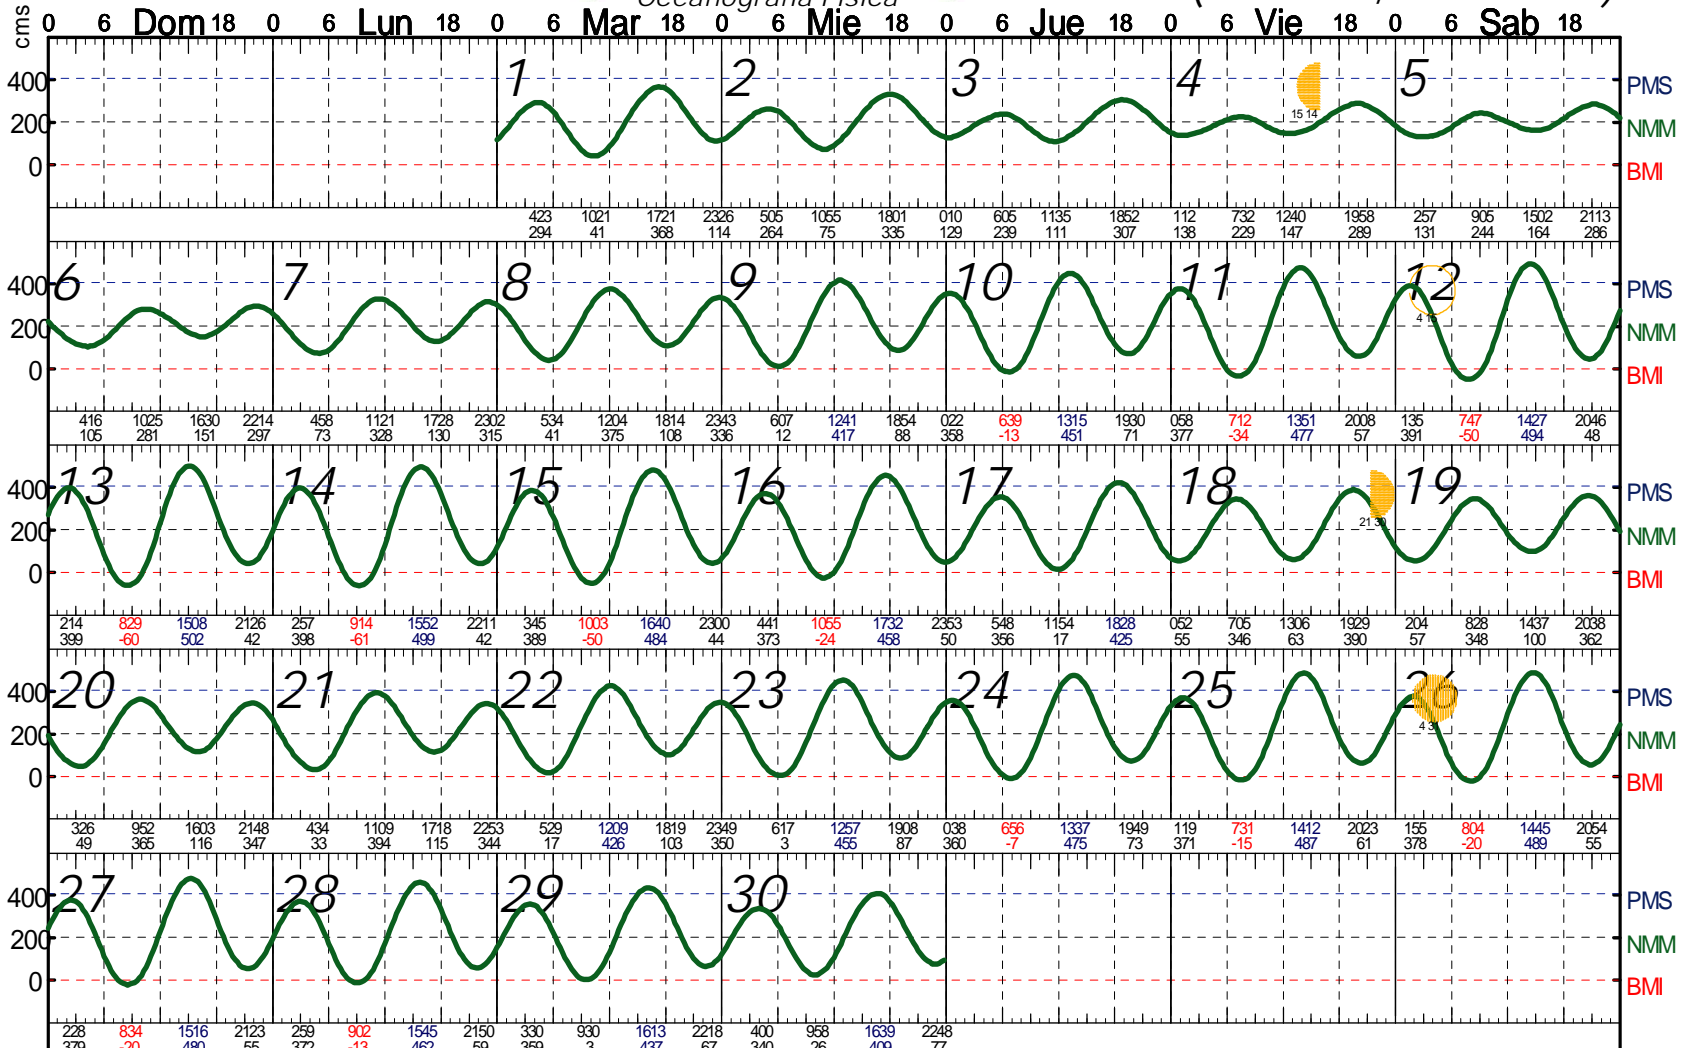

# JUNIO 2010

San Felipe, B.C.  
(31 01 N, 114 49 W)

Hora del Meridiano: 105 W.G.

1er Cuarto: 18

Luna Llena: 26

3er Cuarto: 4

Luna Nueva: 12

Nivel de Referencia: BMI