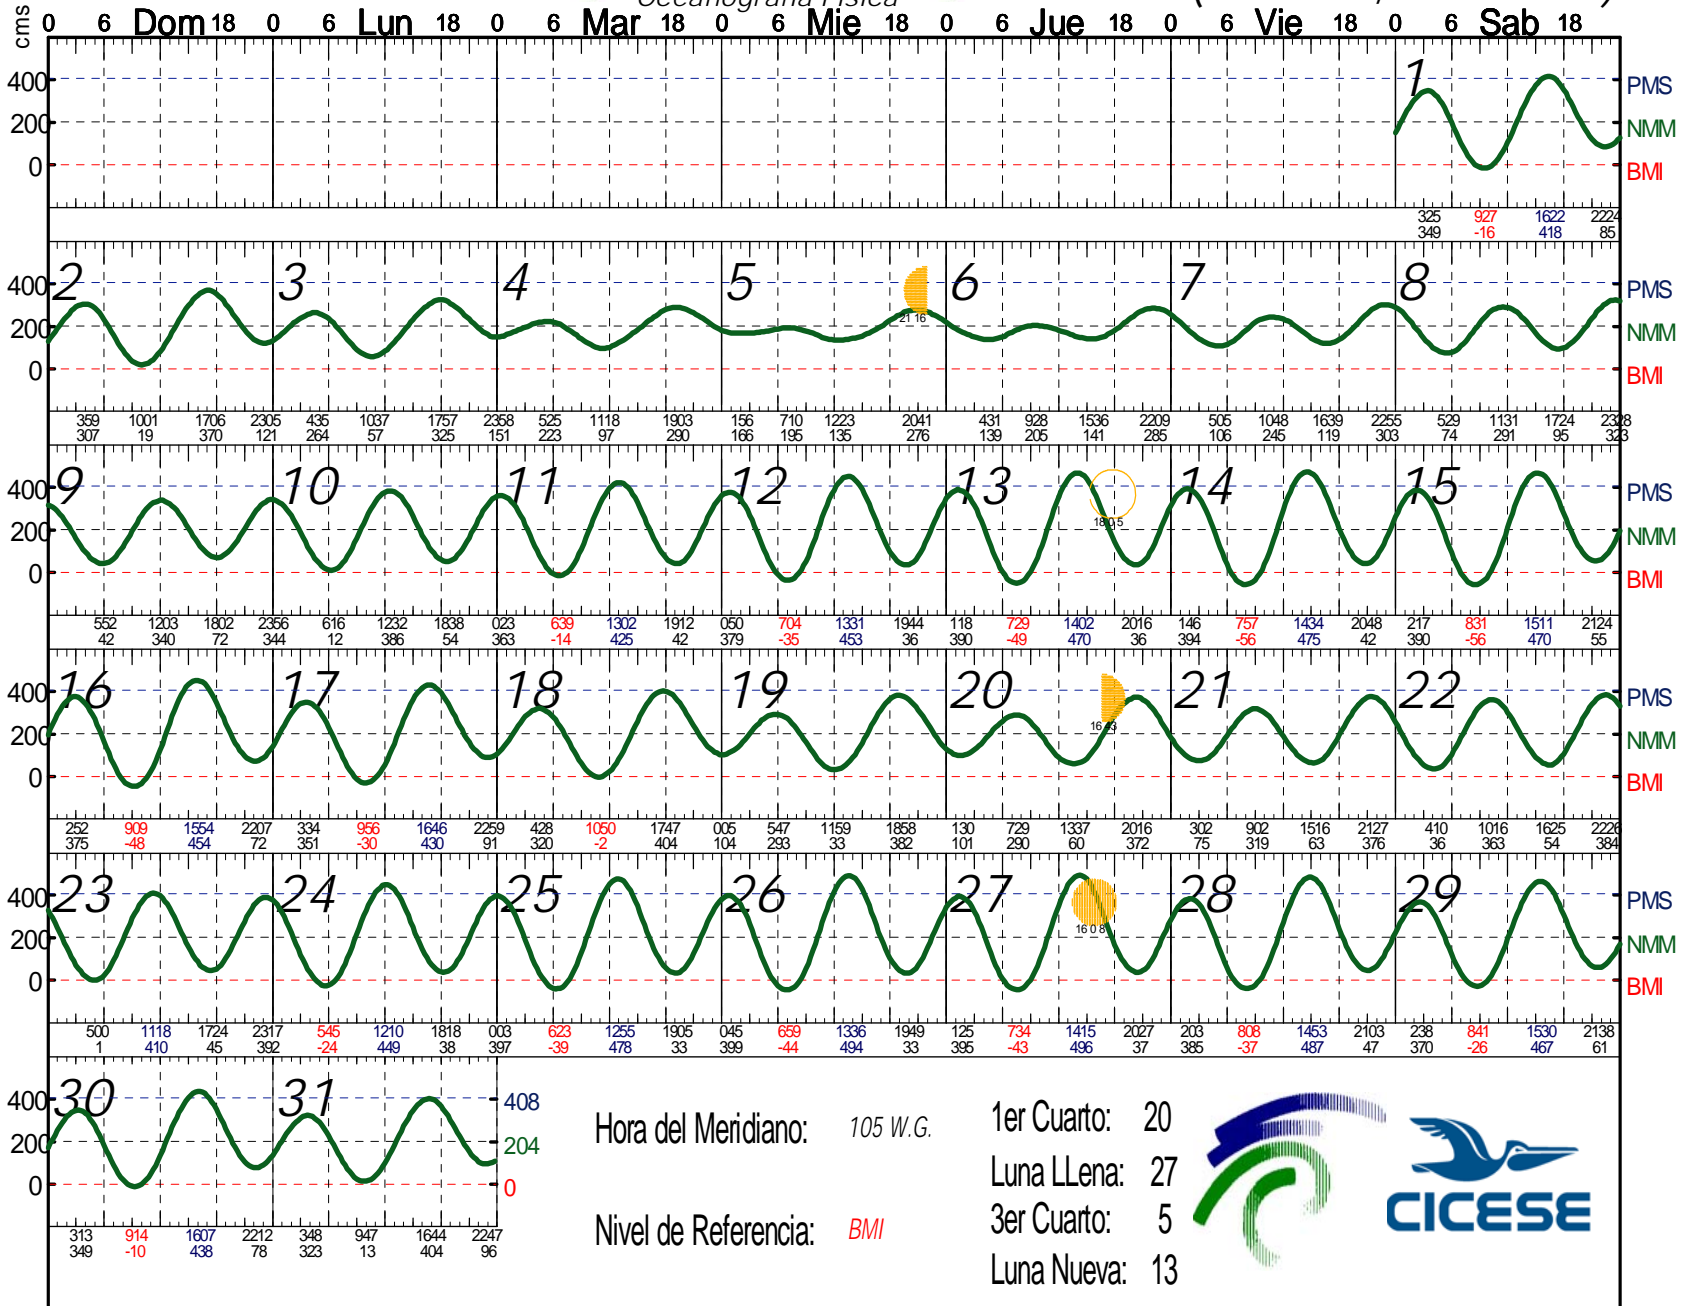

MAYO 2010

San Felipe, B.C. (31 01 N, 114 49 W)

Hora del Meridiano: 105 W.G.

1er Cuarto: 20

Luna Llena: 27

3er Cuarto: 5

Luna Nueva: 13

Nivel de Referencia: BMI