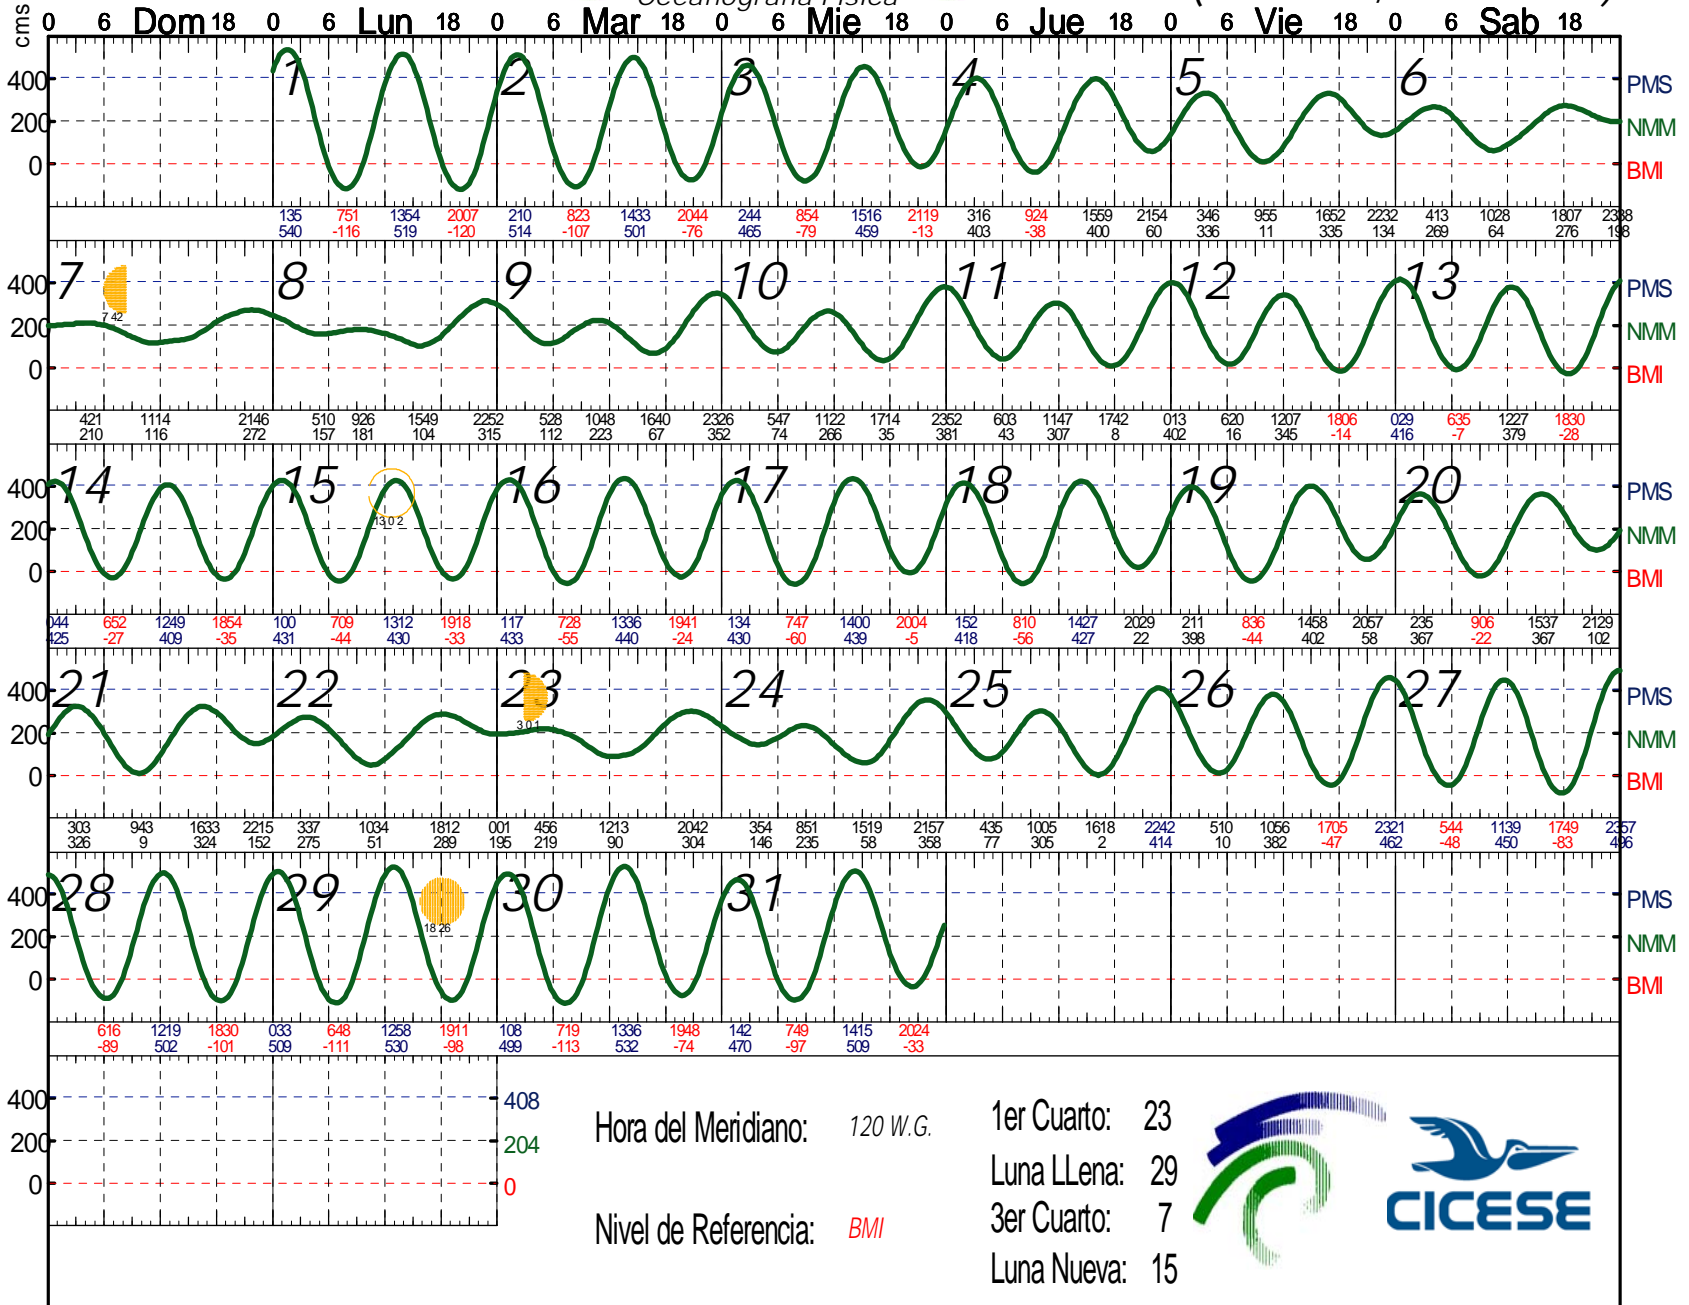

# San Felipe, B.C. (31 01 N, 114 49 W)

Hora del Meridiano: 120 W.G.

1er Cuarto: 23

Luna Llena: 29

3er Cuarto: 7

Luna Nueva: 15

Nivel de Referencia: BMI