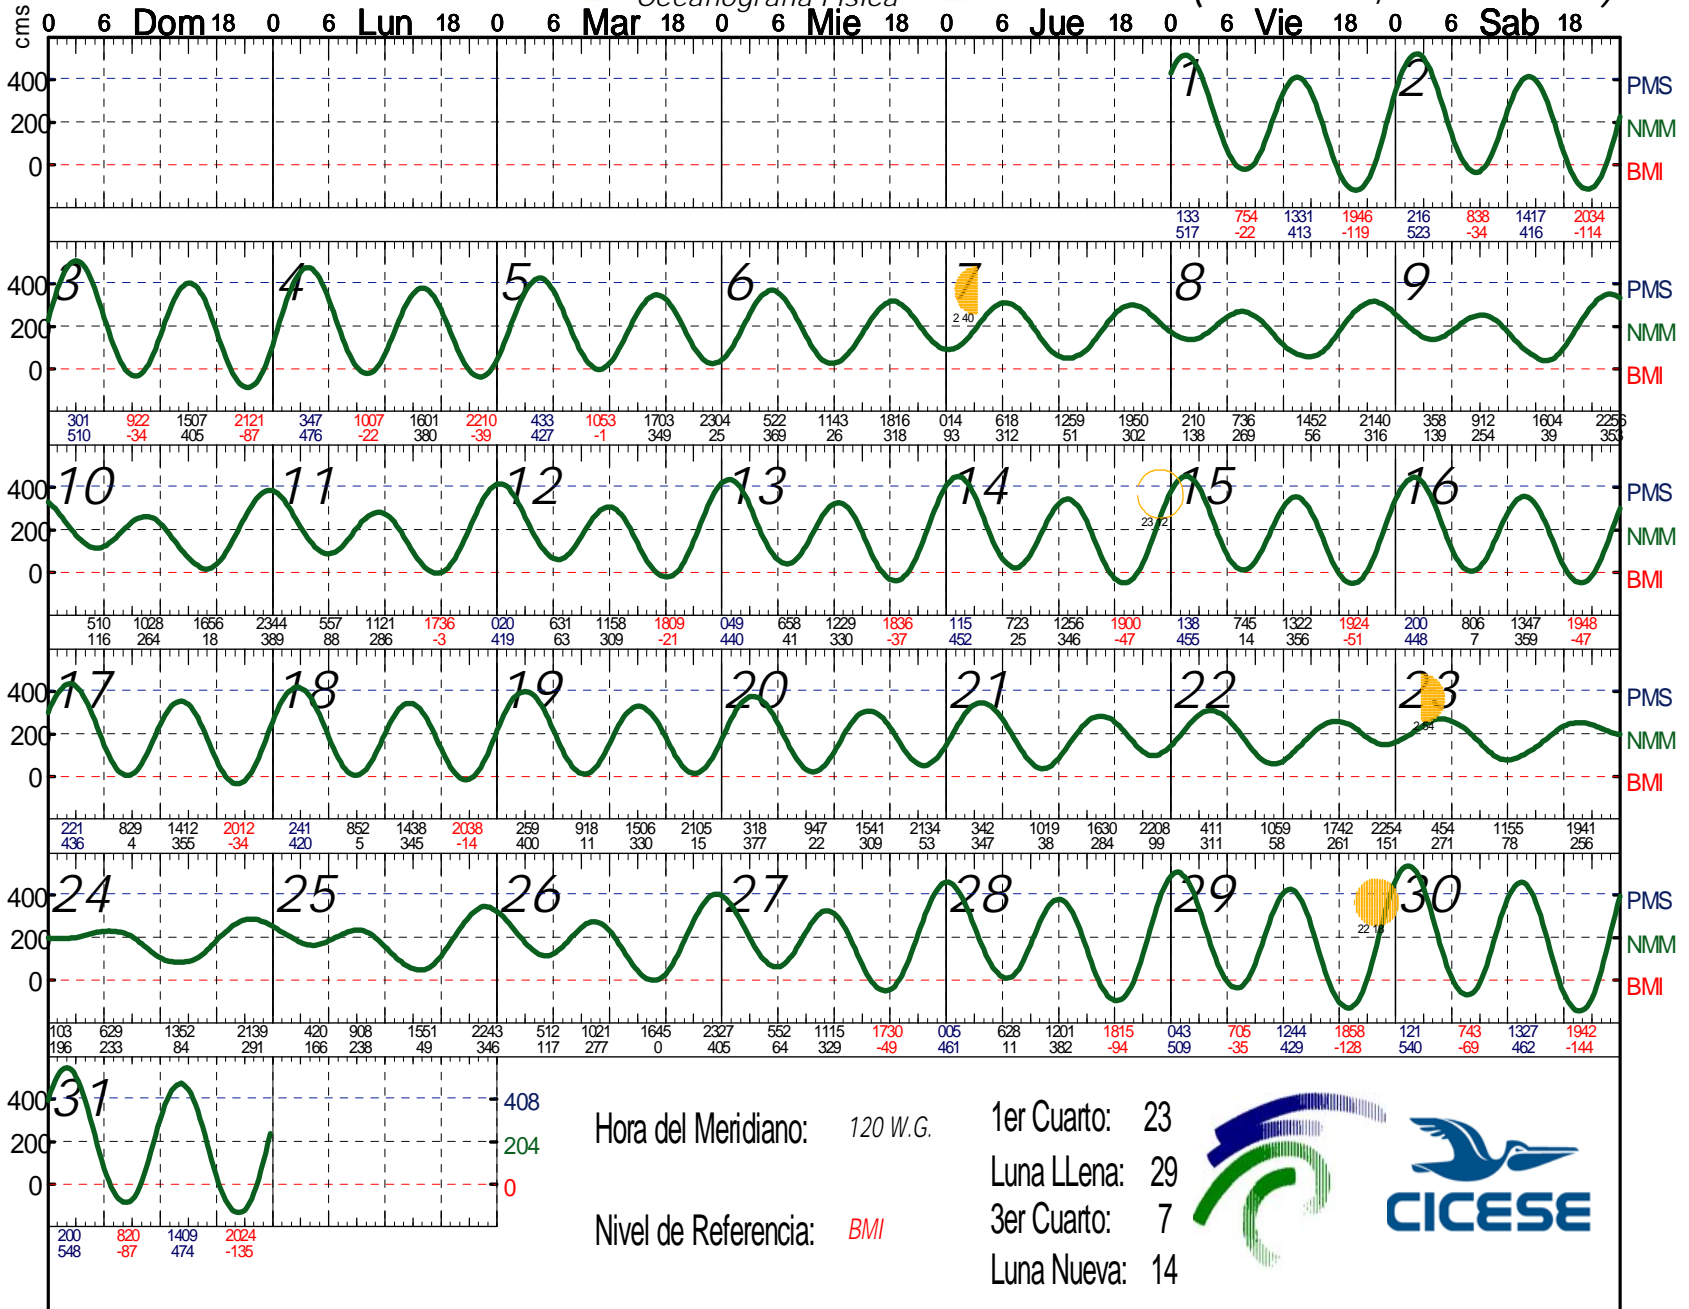

ENERO 2010

San Felipe, B.C.
(31 01 N, 114 49 W)

Hora del Meridiano: 120 W.G.

1er Cuarto: 23

Luna Llena: 29

3er Cuarto: 7

Luna Nueva: 14

Nivel de Referencia: BMI