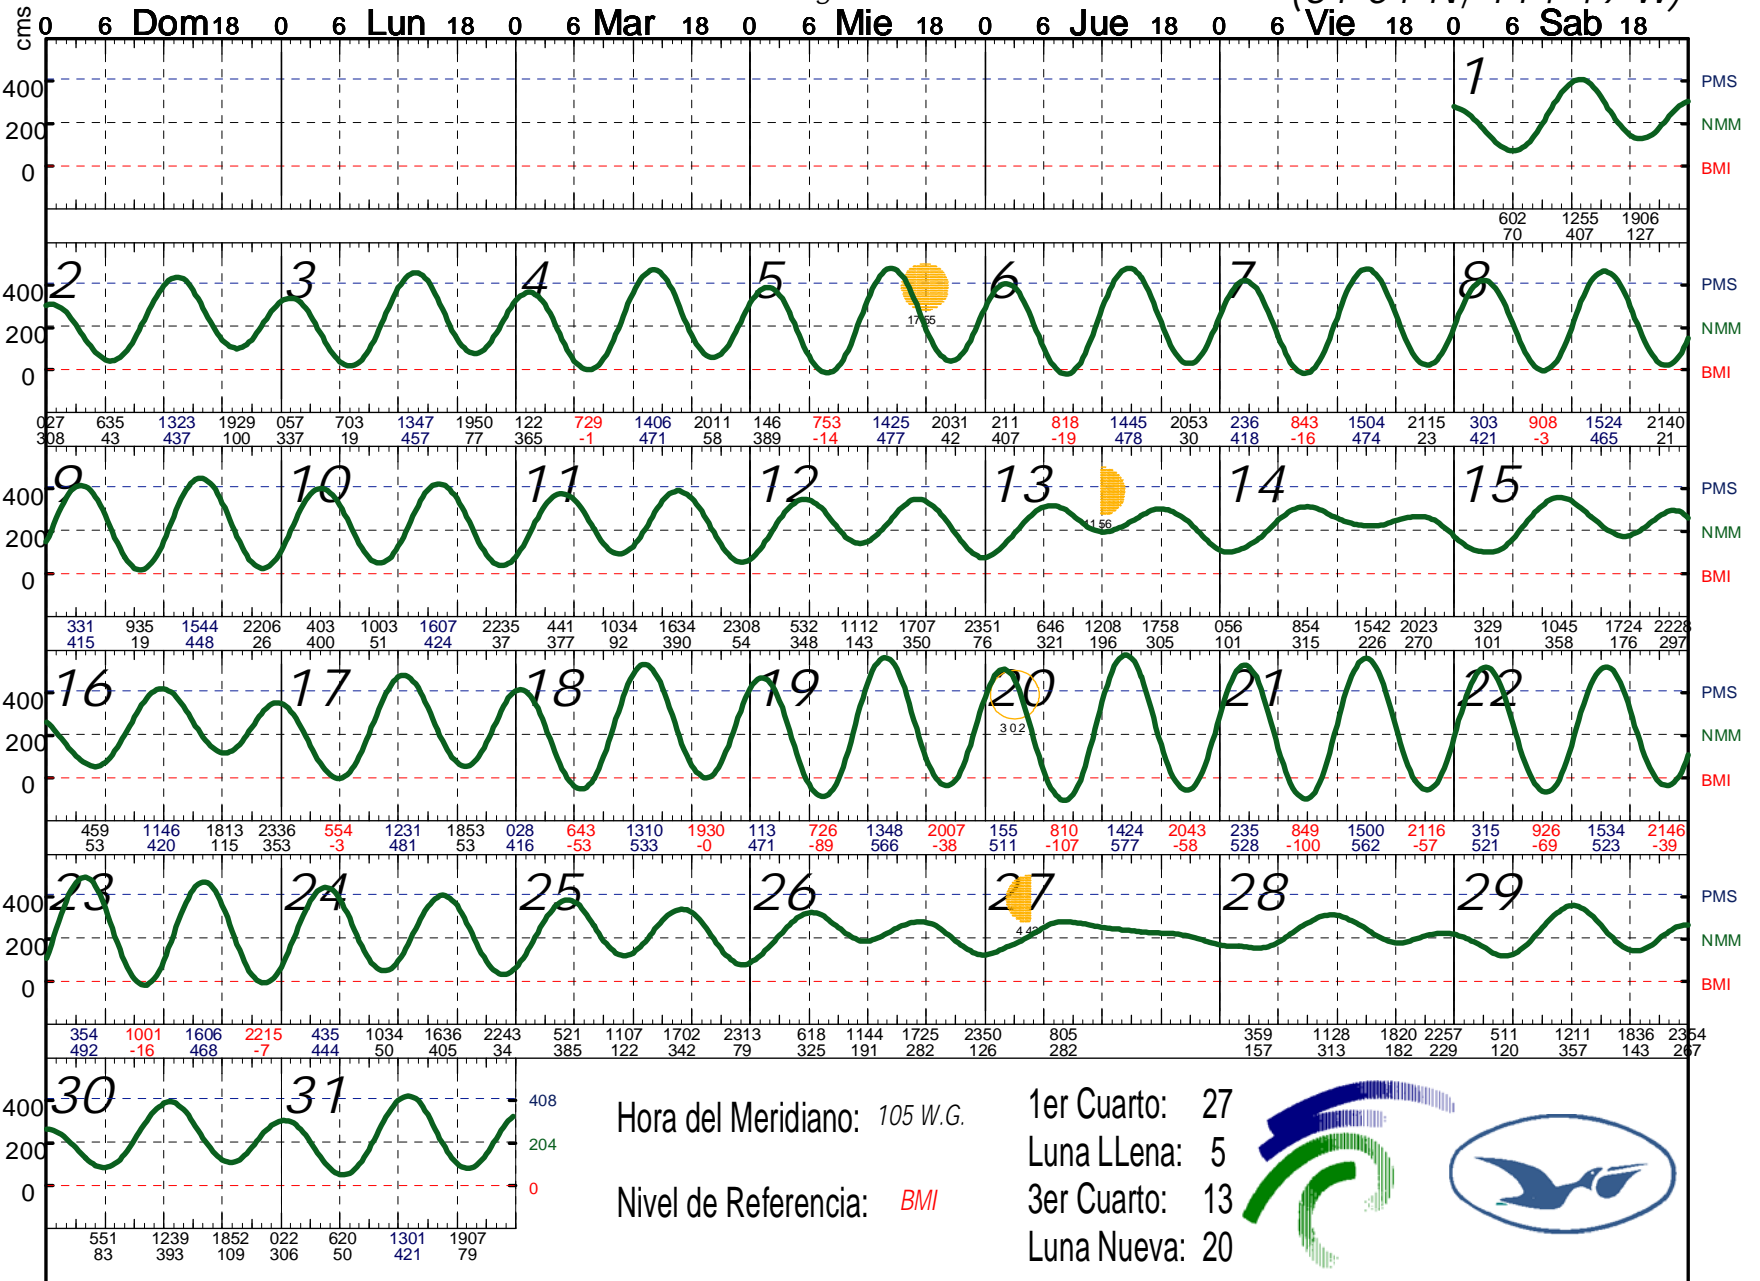

AGOSTO 2009

San Felipe, B.C.

(31 01 N, 114 49 W)

Hora del Meridiano: 105 W.G.

1er Cuarto: 27

Luna LLena: 5

Nivel de Referencia: BMI

3er Cuarto: 13

Luna Nueva: 20