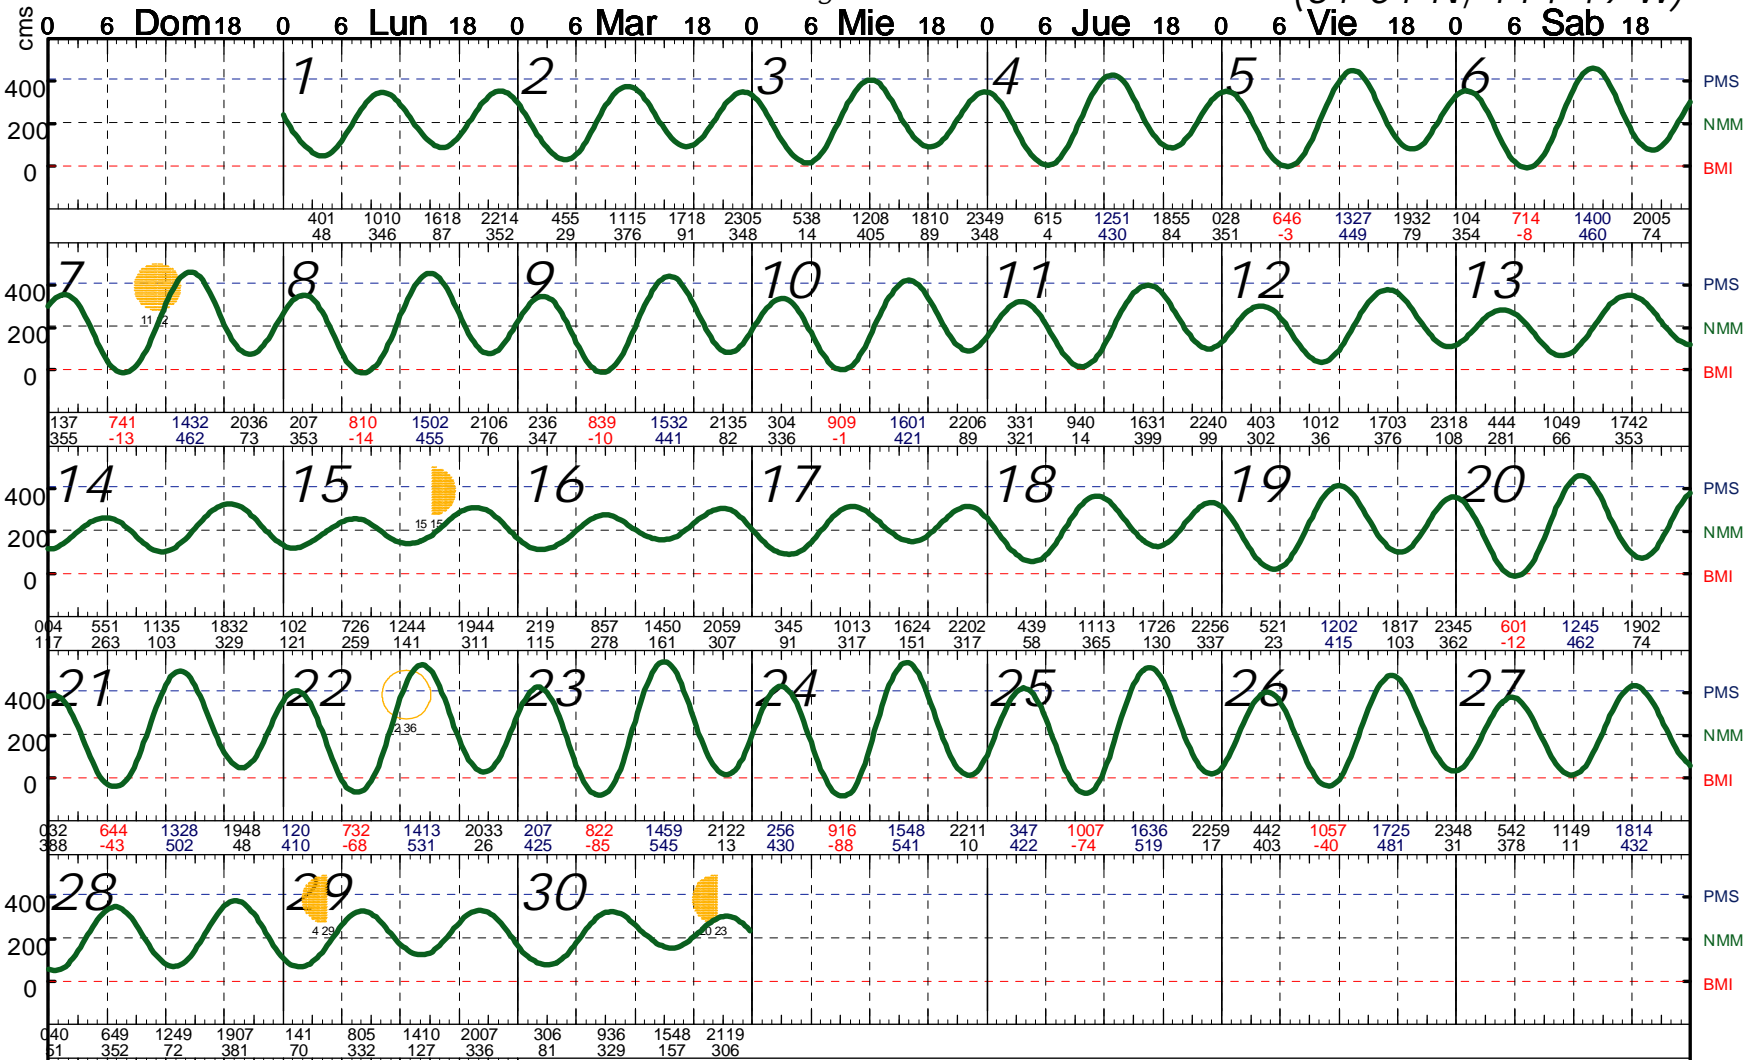

JUNIO 2009

San Felipe, B.C.

(31 01 N, 114 49 W)

Hora del Meridiano: 105 W.G.

Nivel de Referencia: BMI

1er Cuarto: 29

Luna LLena: 7

3er Cuarto: 15

Luna Nueva: 22