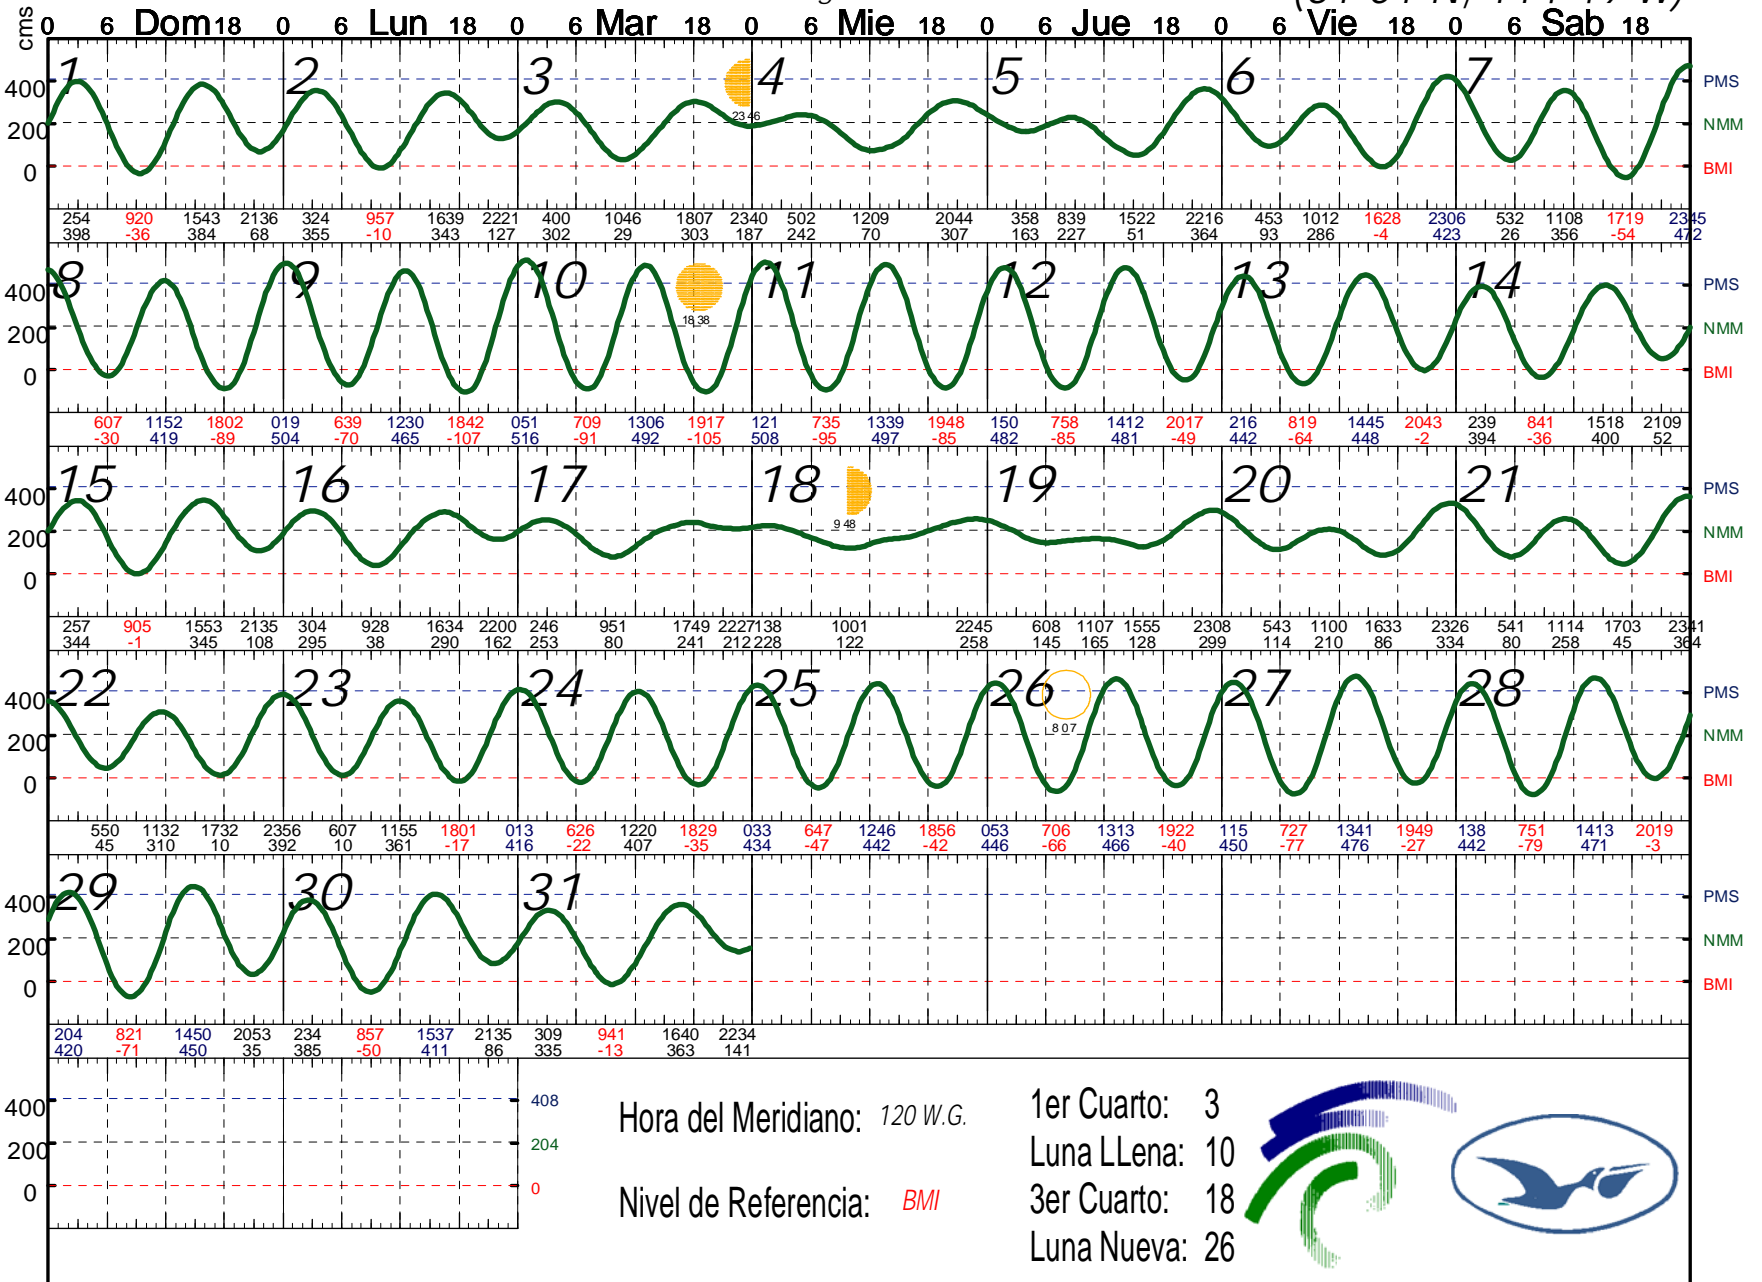

MARZO 2009

San Felipe, B.C.

(31 01 N, 114 49 W)

Hora del Meridiano: 120 W.G.

- 1er Cuarto: 3
- Luna LLena: 10
- 3er Cuarto: 18
- Luna Nueva: 26

Nivel de Referencia: BMI